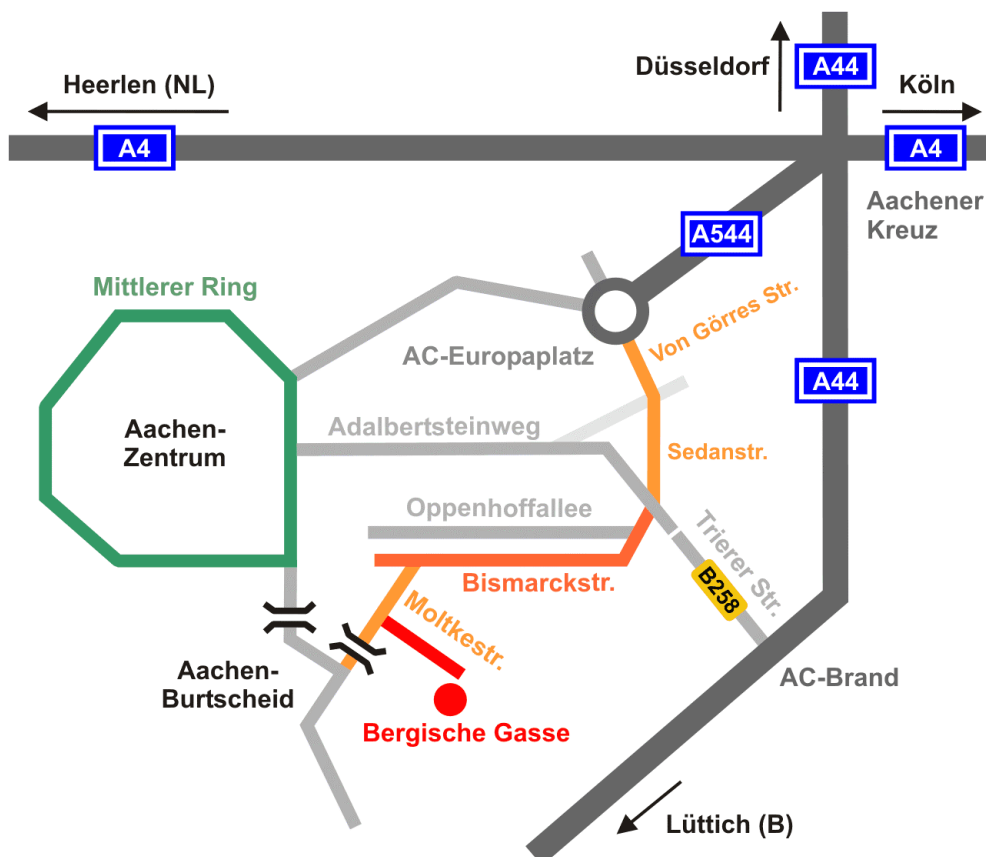

Anfahrt zur Sporthalle Bergische Gasse

Die neue Aachener **Sporthalle Bergische Gasse**, Bergische Gasse 18, 52066 Aachen, kurz AC 7, ist für den BTB eine Burtscheider Ausweichhalle, wenn „seine“ Halle Gillesbachtal belegt ist.

Anfahrtsbeschreibung (Empfehlung):

1. Von Köln auf der A4 oder von Düsseldorf auf der A44 kommend bis zum Aachener Kreuz.
2. Am Aachener Kreuz auf die A544 wechseln Richtung Aachen-Europaplatz.
3. Nach 4 km endet die A544 im großen Kreisverkehr Aachen-Europaplatz.
4. Den Kreisverkehr nach einem $\frac{3}{4}$ -Kreis an der dritten Ausfahrt, Von Görres Str., verlassen.
5. Geradeaus über zwei Ampeln, dann der Sedanstr. für 300 m folgen.
6. Die Kreuzung mit dem Adalbertsteinweg halbrechts queren und in die Bismarckstr. einfahren.
7. An der ersten Ampel (nach 100 m) geradeaus, an der zweiten Ampel (weitere 100 m) dem Rechtsknick der Bismarckstr. folgen.
8. In der Bismarckstr. für 500 m geradeaus über zwei Ampeln, danach in die erste Seitenstraße schräg links, die Moltkestr., abbiegen.
9. Nach wenigen Metern wieder links in die Bergische Gasse (Sackgasse) abbiegen; am Ende befinden sich rechterhand Sporthalle, Parkplatz und Schule.

Wir wünschen eine gute Anfahrt.

Stand 26.04.07